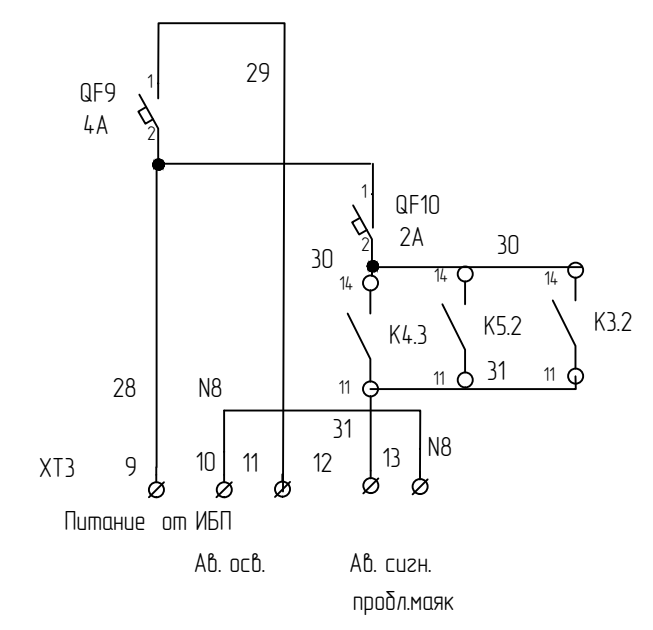

Питание от ДГУ

Питание от Сети

продолжение на листе 2

Панель управления ДГУ

					ТЭСП.2000.000.000 ЭЭ			
Изм.	Лист	Докум.	Подп.	Дата	Альтернативная дизельная электростанция ТЭ.2000С-Т400-ЗРН РКД	Лит.	Масса	Масштаб
Разраб.	Волобуев С.А.					01		
Проб.	Ишин И.В.					Лист 1	Листов 5	
Т.контр.	Жуков В.В.					ООО "Техэкспо"		
Н.контр.	Жуков В.В.				Схема электрическая ЭЭ			
Утв.	Жуков В.В.				Копировал			
					Формат А3			