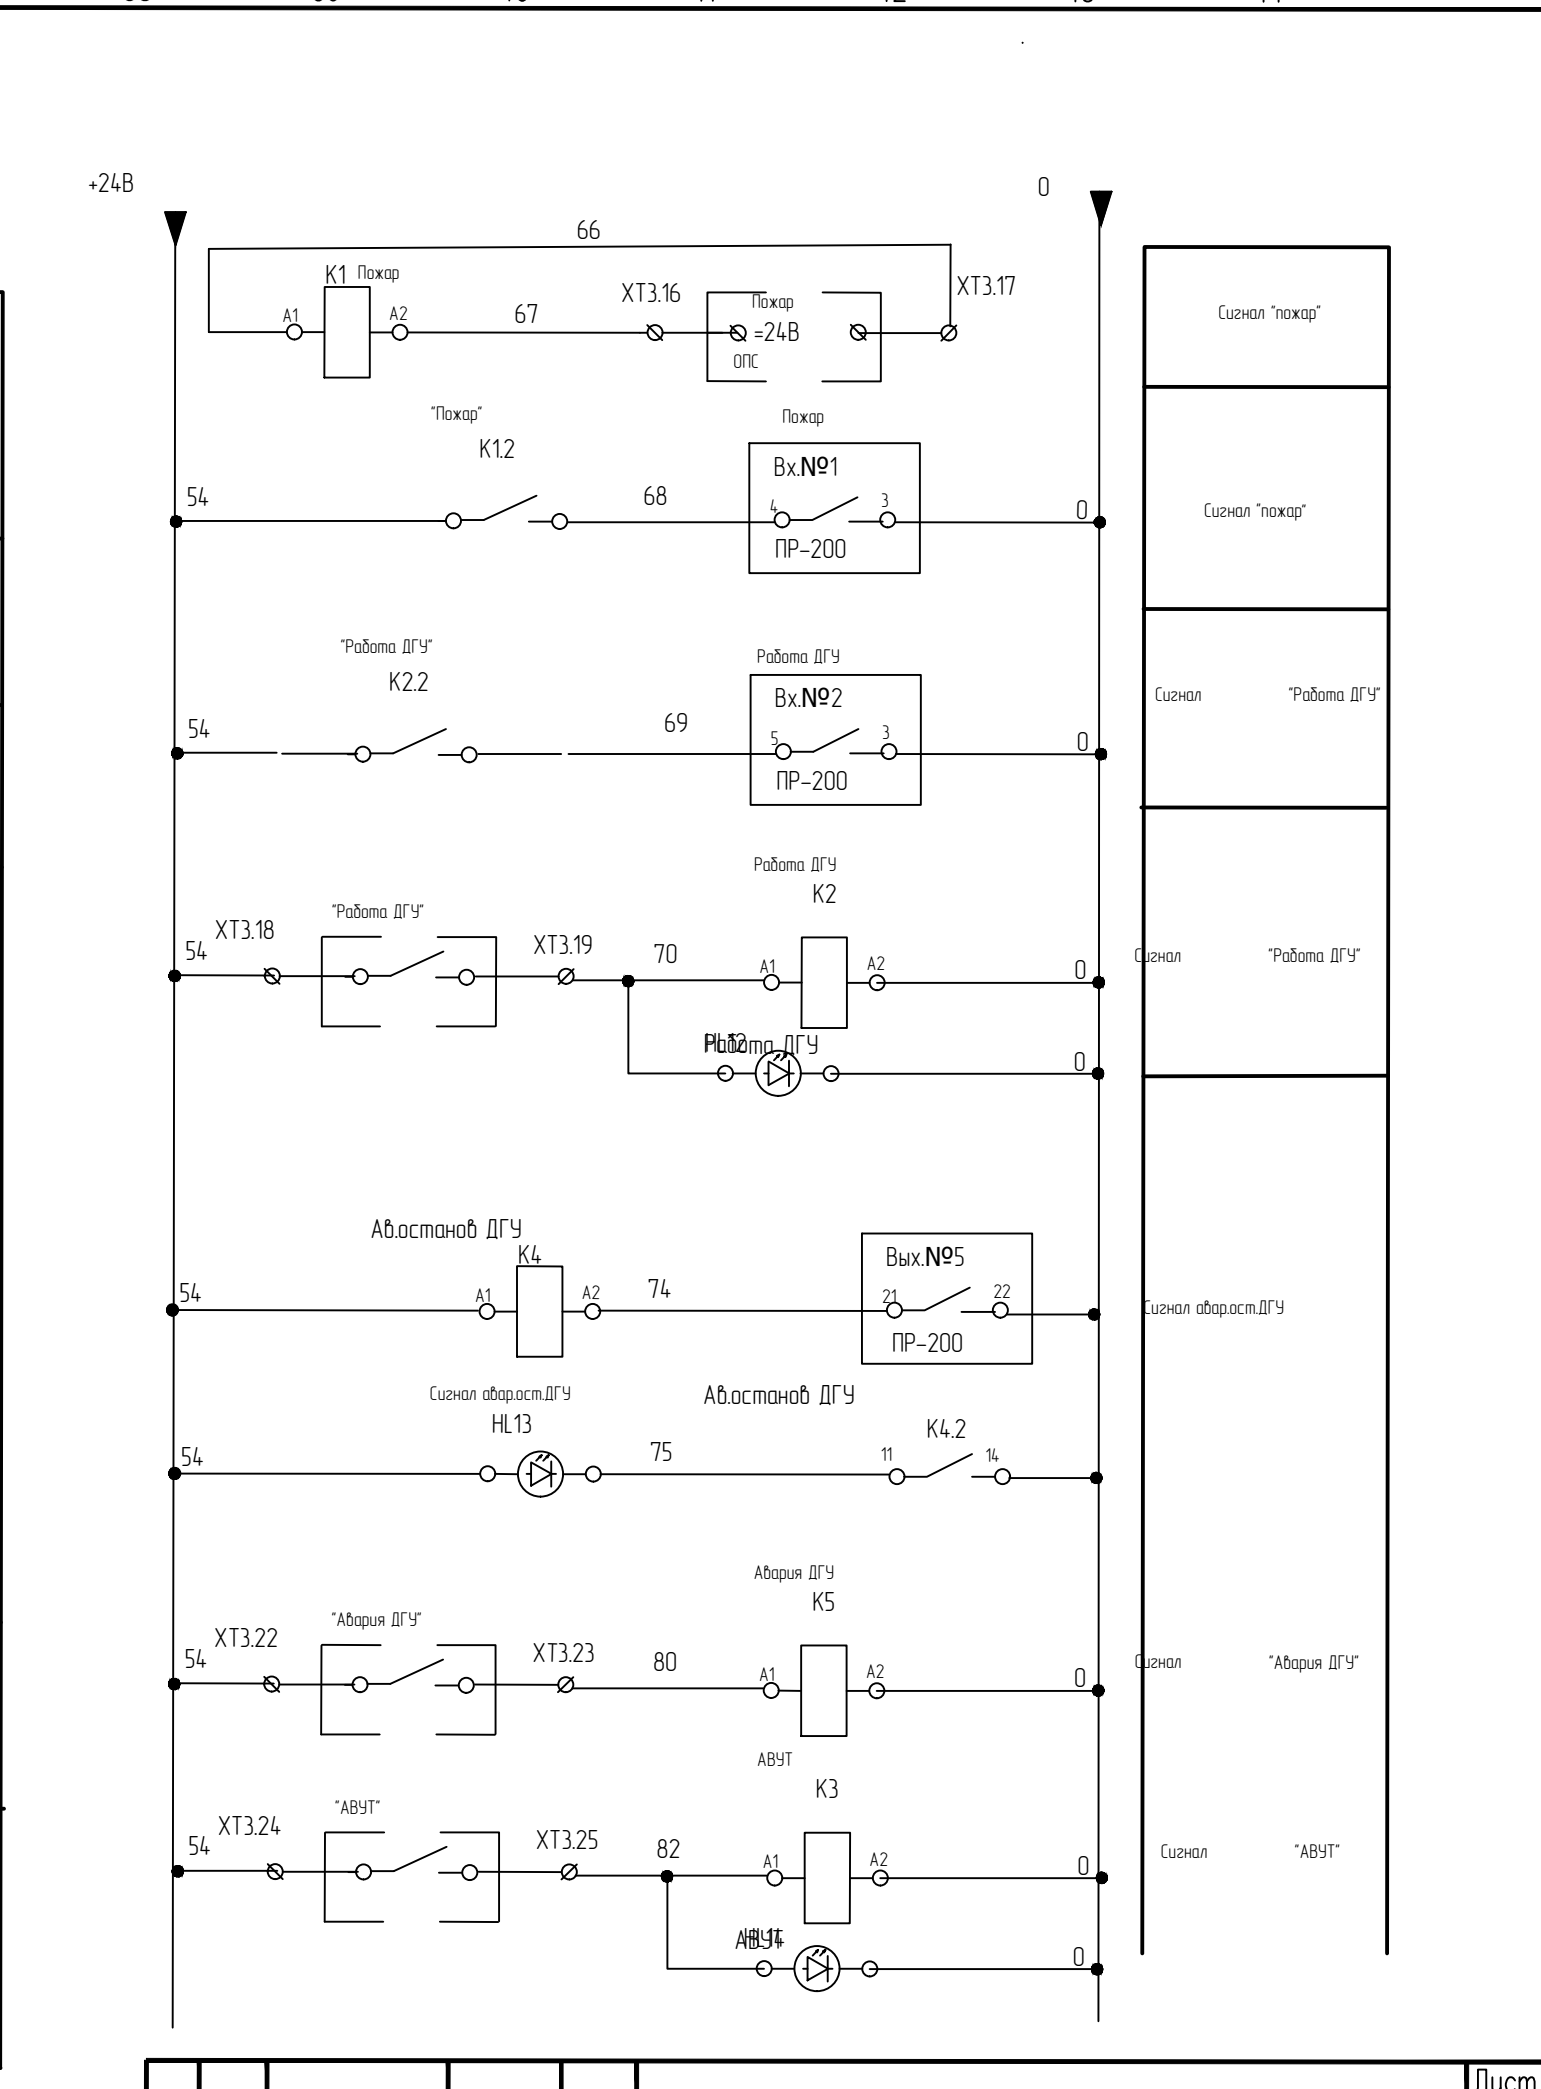

F

Питание от ДГУ

Питание от Сети

Изм.	Лист	№ докум.	Подп.	Дата	ТЭСП.2000.000.000 ЭЗ	Лист
						3

Изм.	Лист	N докум.	Подр.	Дата	ТЭСП.2000.000.000 33	Лист
						4

A
B
C
D
E
F