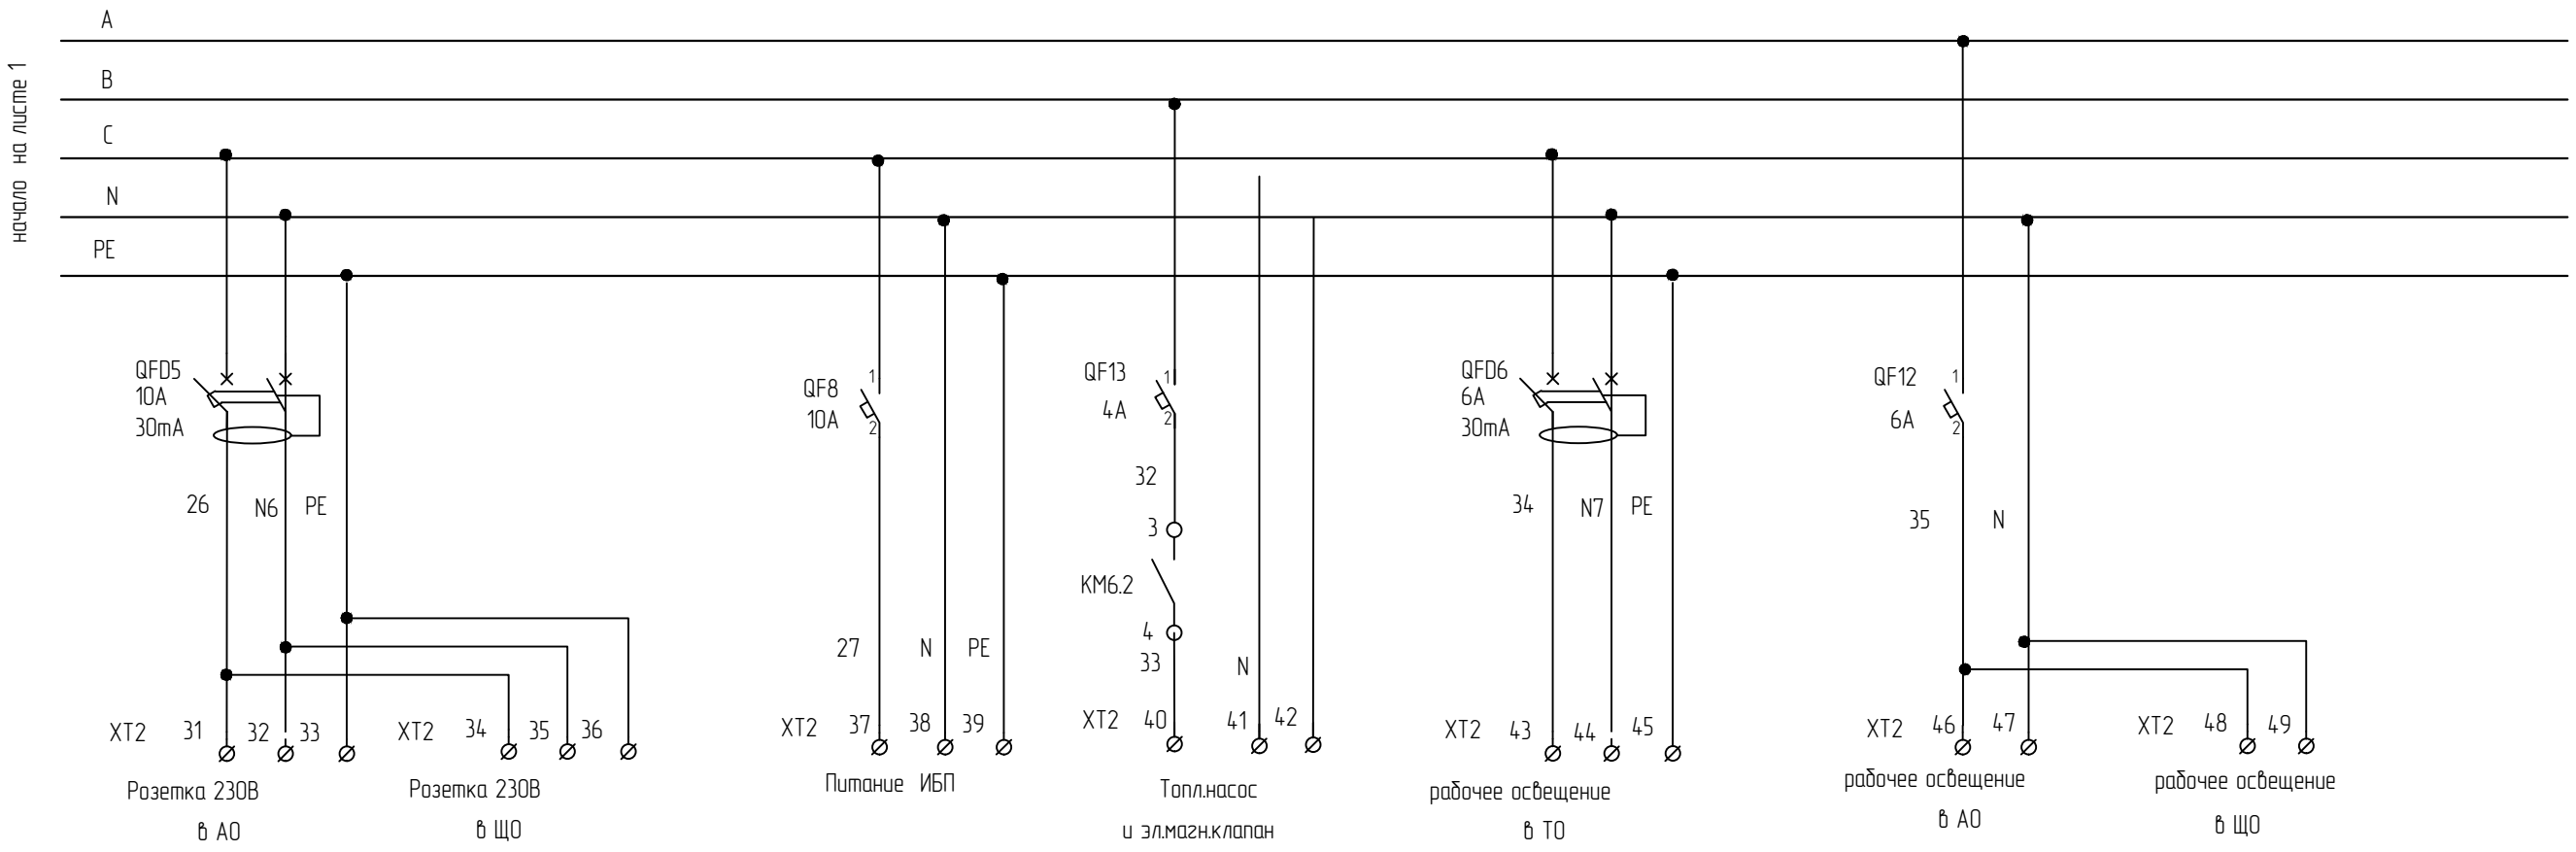

Питание от ДГУ

Питание от Сети

продолжение на листе 2

Панель управления ДГУ

					ТЭСП.2000.000.000 ЭЭ			
Изм.	Лист	Докум.	Подп.	Дата	Альтернативная дизельная электростанция ТЭ.2000С-Т400-ЗРН РКД	Лит.	Масса	Масштаб
Разраб.	Волобуев С.А.					01		
Проб.	Ишин И.В.					Лист 1	Листов 5	
Т.контр.	Жуков В.В.					ООО "Техэкспо"		
Н.контр.	Жуков В.В.				Схема электрическая ЭЭ			
Утв.	Жуков В.В.				Копировал			
					Формат А3			