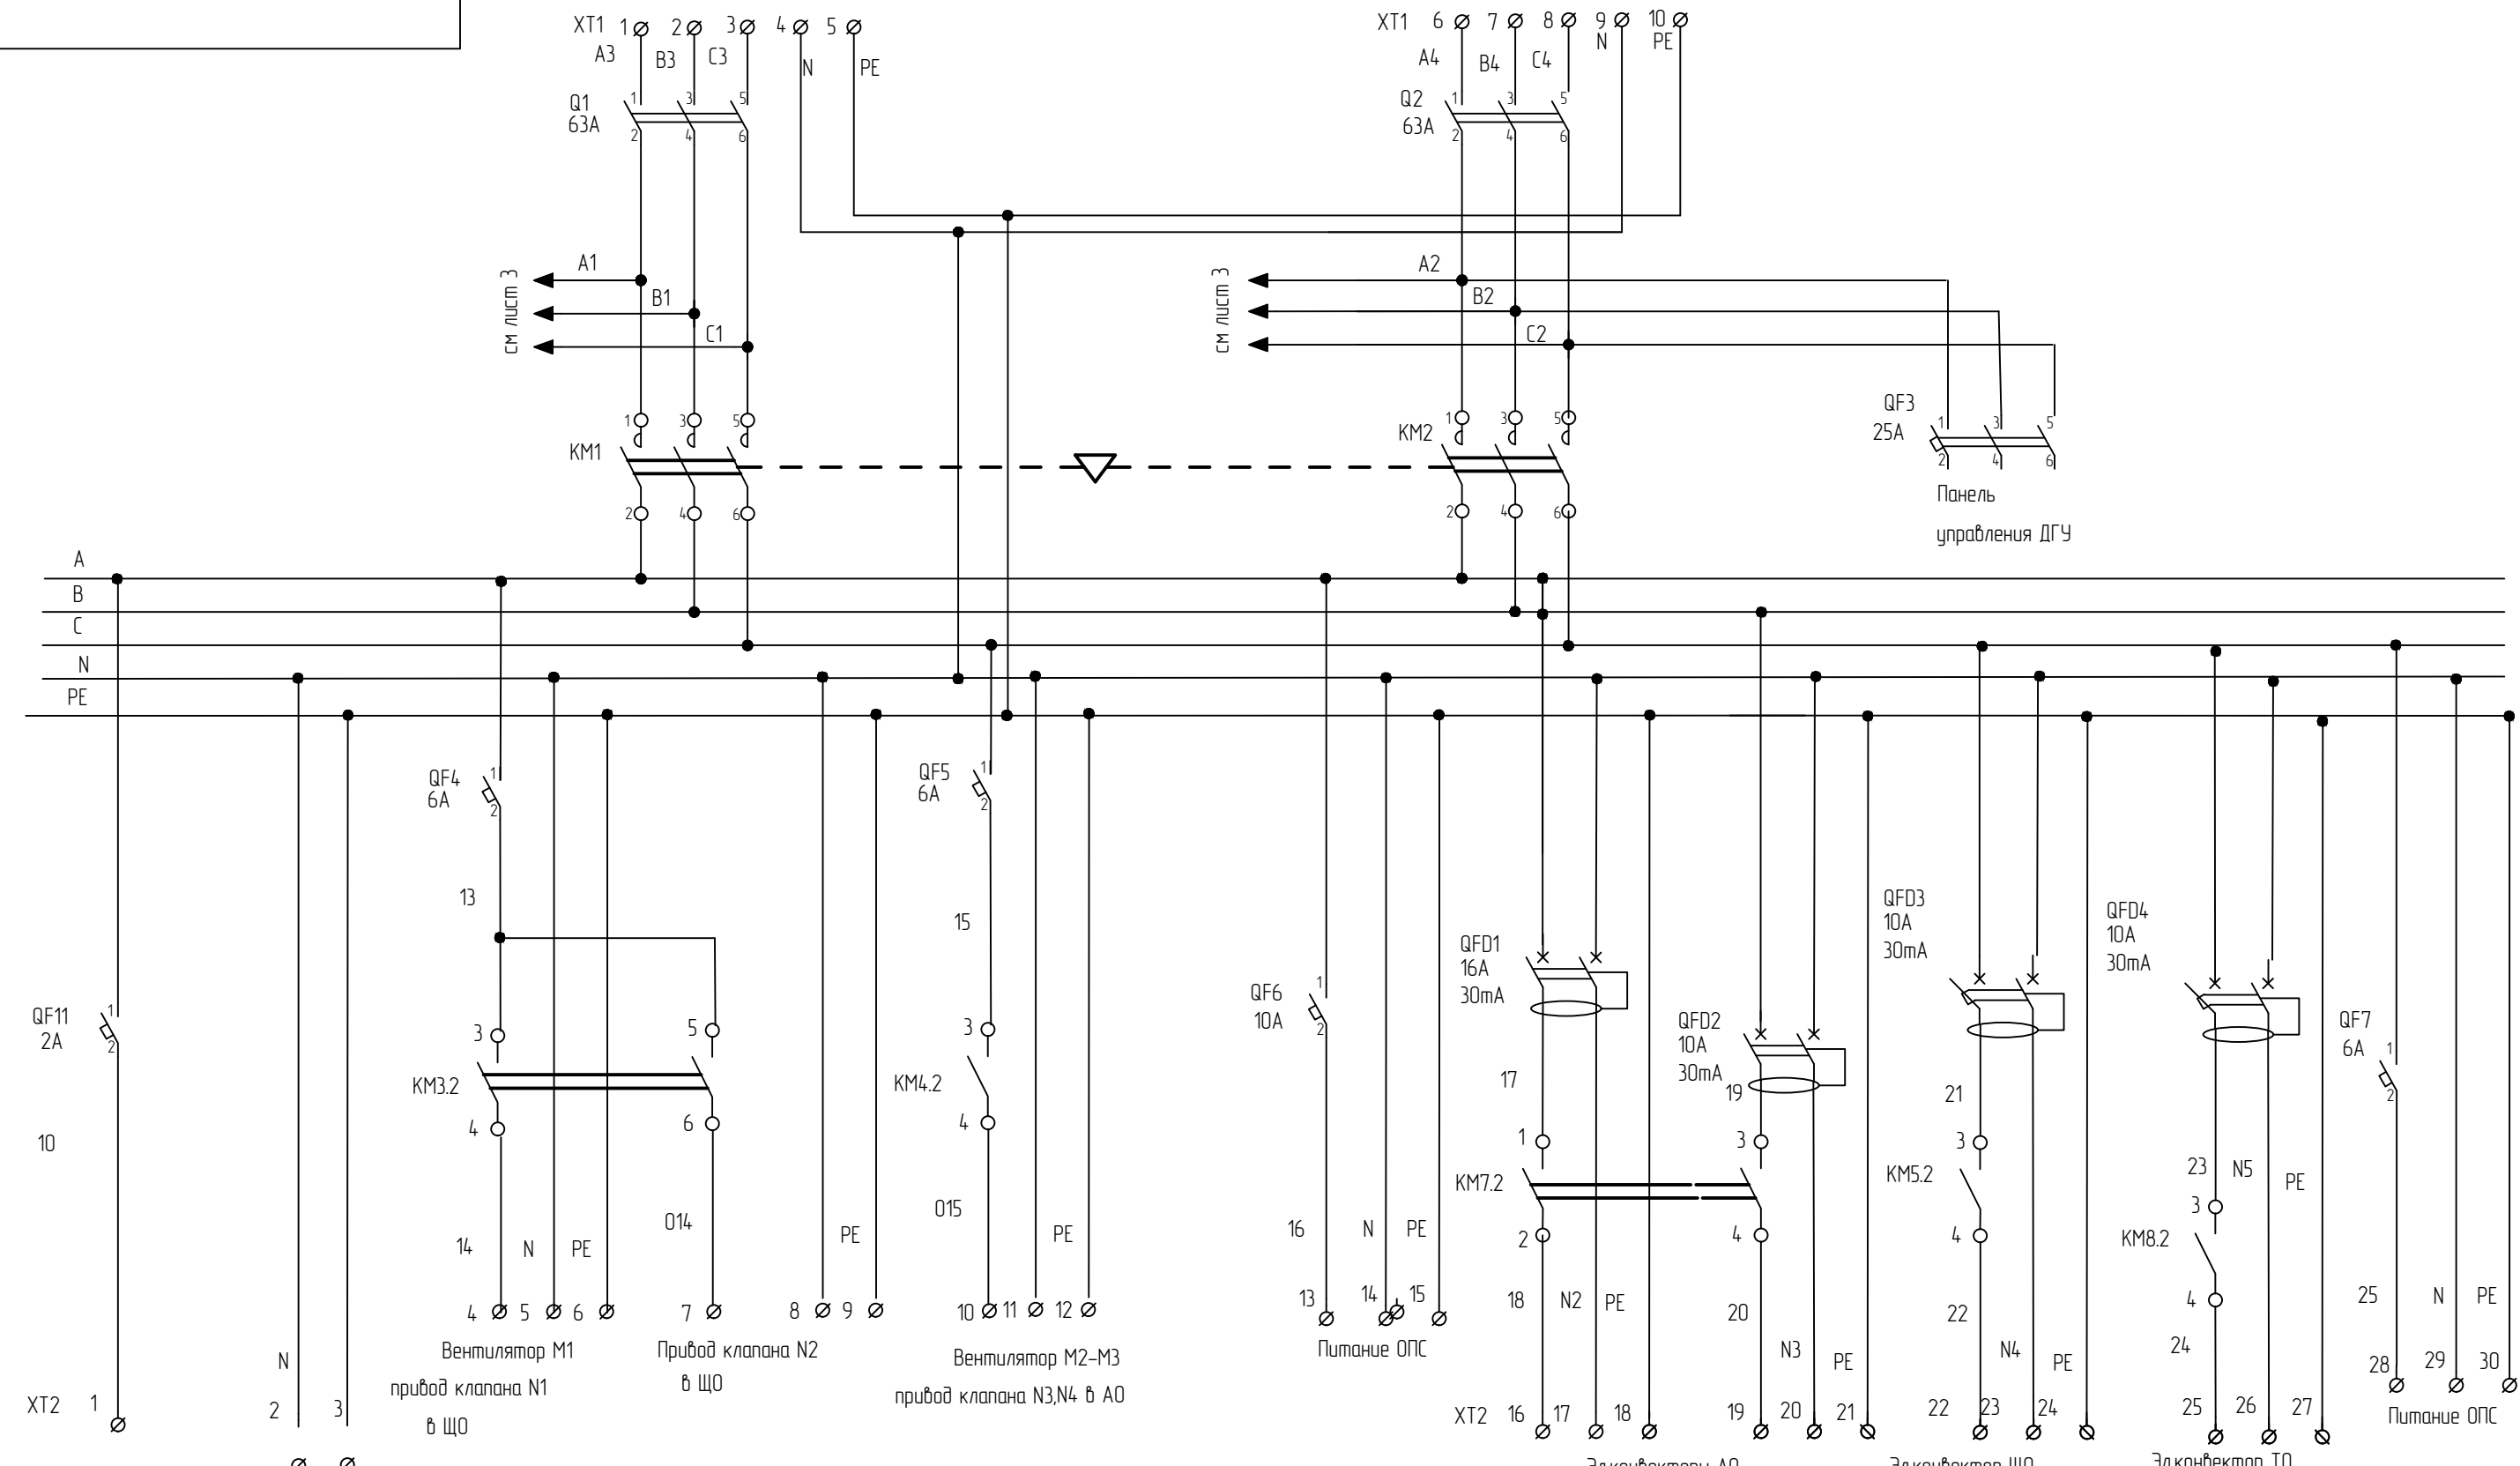

Питание от ДГУ

Питание от Сети

продолжение на листе 2

Панель управления ДГУ

					ТЭСП.2000.000.000 ЭЭ			
Изм.	Лист	Докум.	Подп.	Дата	Альтернативная дизельная электростанция ТЭ.2000С-Т400-ЗРН РКД	Лит.	Масса	Масштаб
Разраб.	Волобуев С.А.					01		
Проб.	Ишин И.В.					Лист 1	Листов 5	
Т.контр.	Жуков В.В.					ООО "Техэкспо"		
Н.контр.	Жуков В.В.				Схема электрическая ЭЭ			
Утв.	Жуков В.В.				Копировал			
					Формат А3			