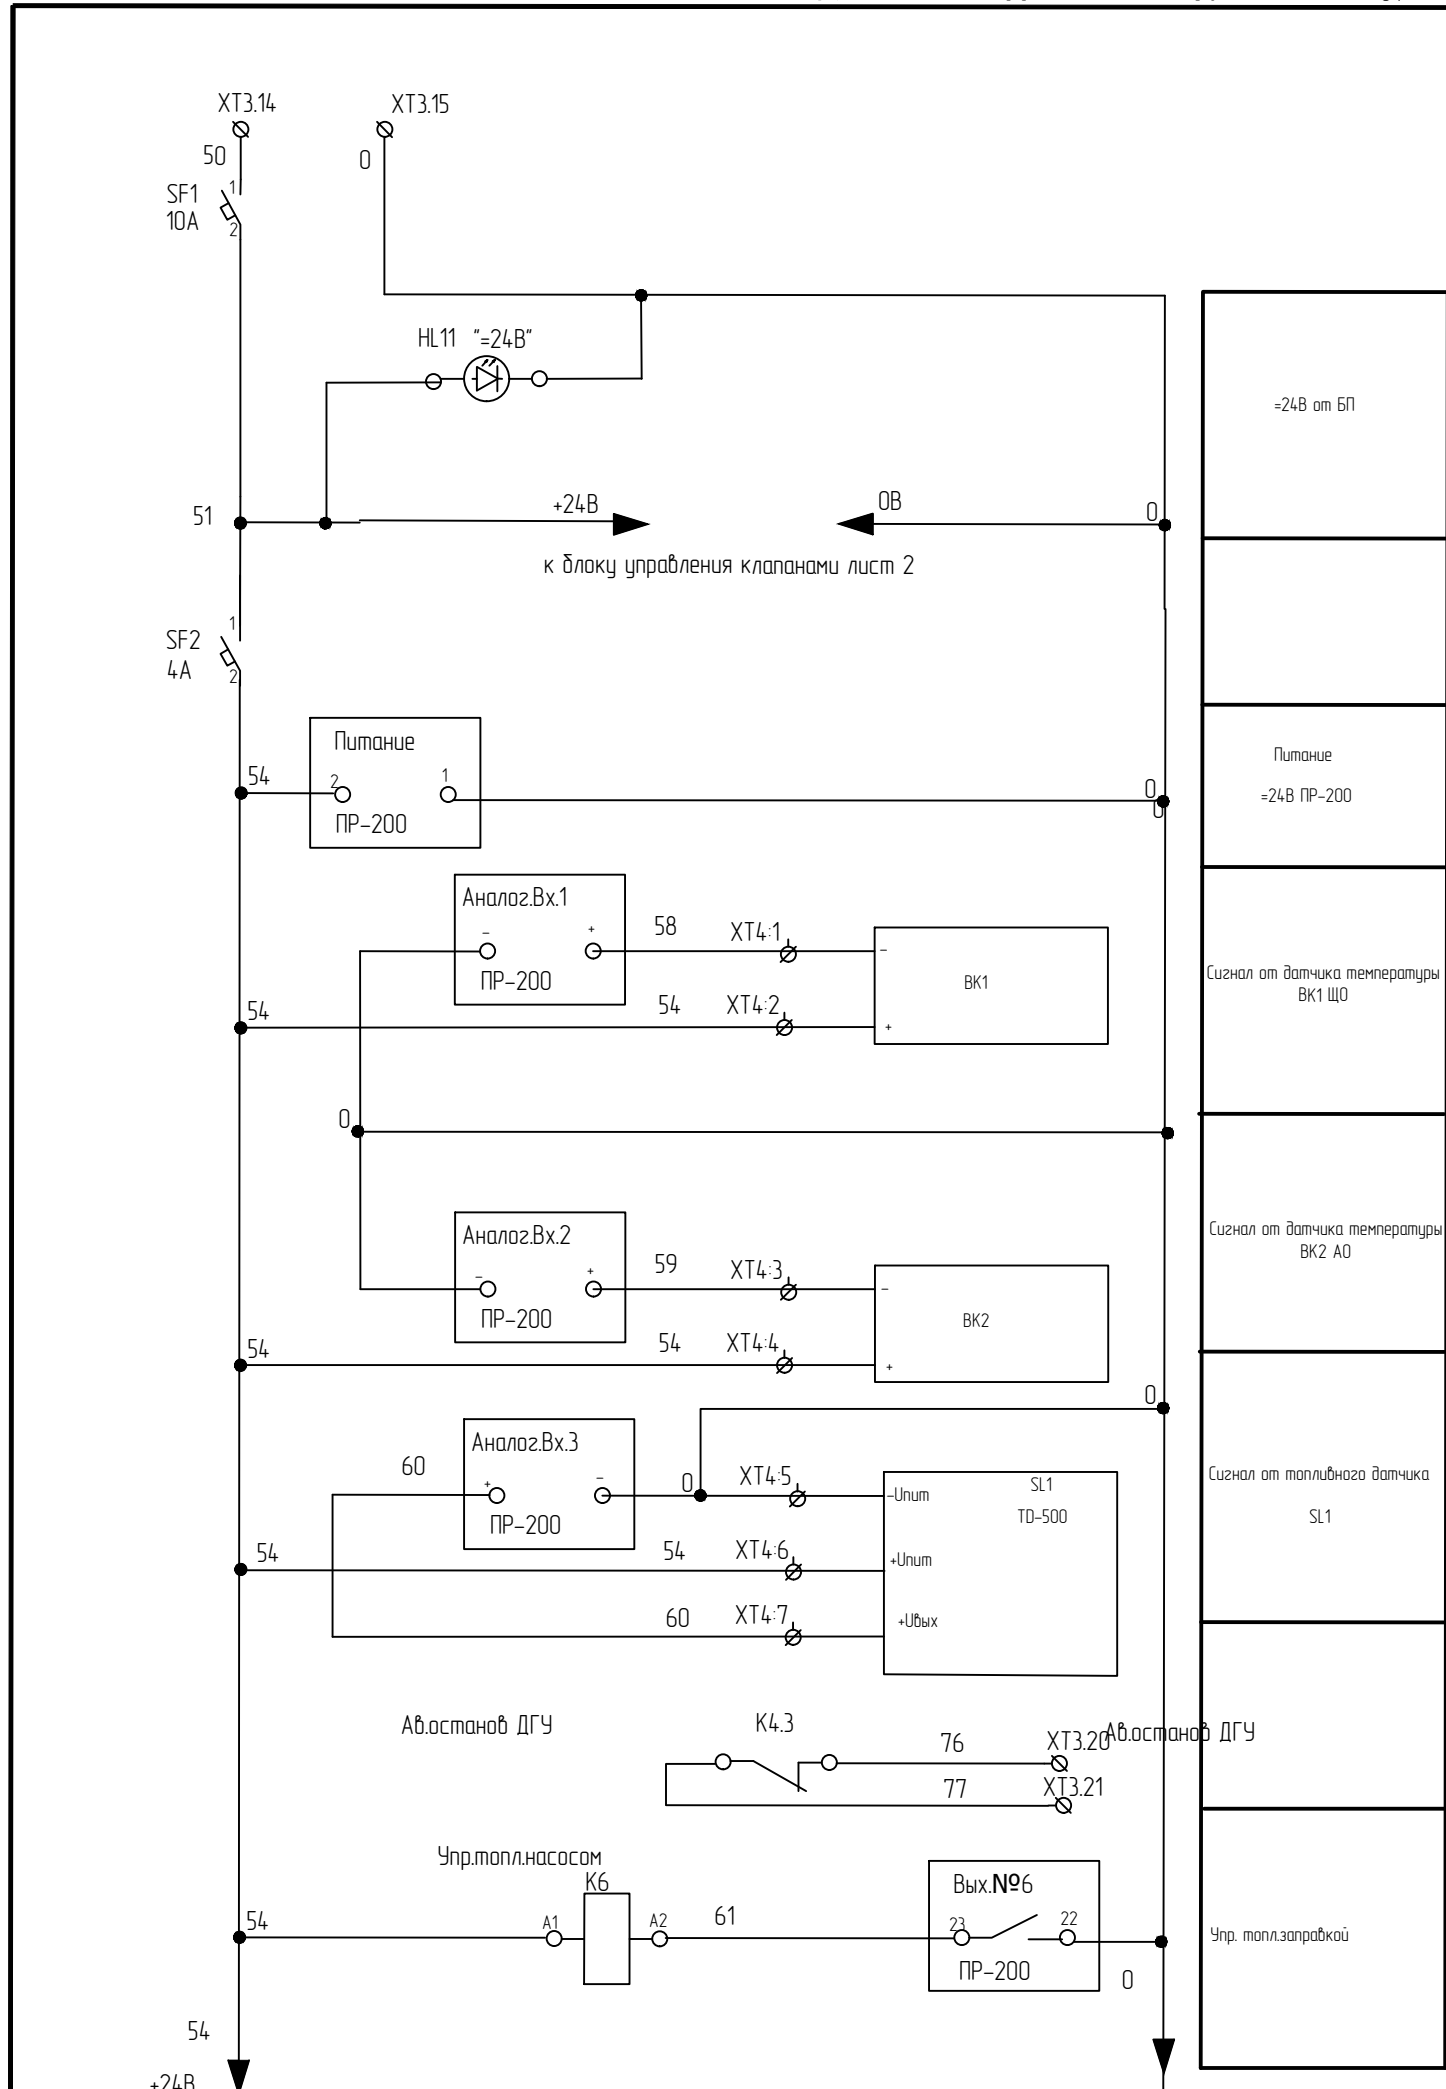

F

Питание от ДГУ

Питание от Сети

Изм.	Лист	№ докум.	Подп.	Дата	ТЭСП.2000.000.000 ЭЗ	Лист
						3

Изм.	Лист	N докум.	Подр.	Дата	ТЭСП.2000.000.000 33	Лист
						4

A
B
C
D
E
F