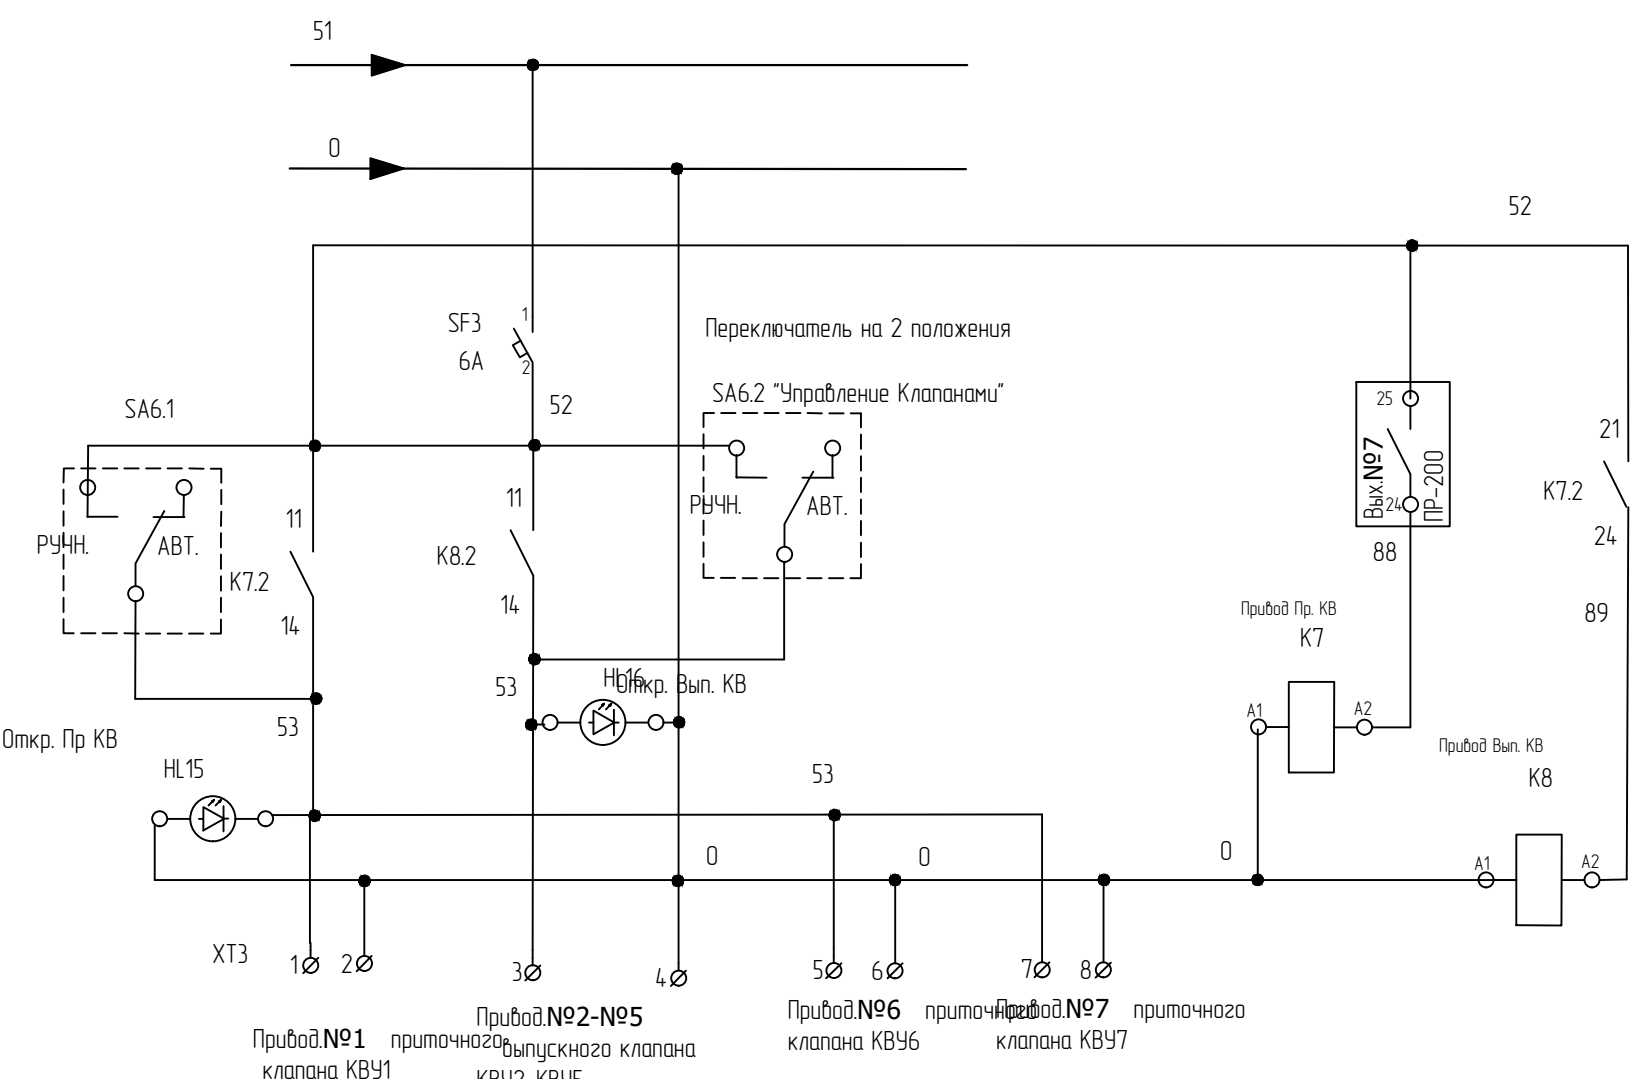

Питание от ДГУ

Питание от Сети

продолжение на листе 2

Панель управления ДГУ

					ТЭСП.2000.000.000 ЭЭ			
Изм.	Лист	Докум.	Подп.	Дата	Альтернативная дизельная электростанция ТЭ.2000С-Т400-ЗРН РКД	Лит.	Масса	Масштаб
Разраб.	Волобуев С.А.					01		
Проб.	Ишин И.В.					Лист 1	Листов 5	
Т.контр.	Жуков В.В.					ООО "Техэкспо"		
Н.контр.	Жуков В.В.				Схема электрическая ЭЭ			
Утв.	Жуков В.В.				Копировал			
					Формат А3			