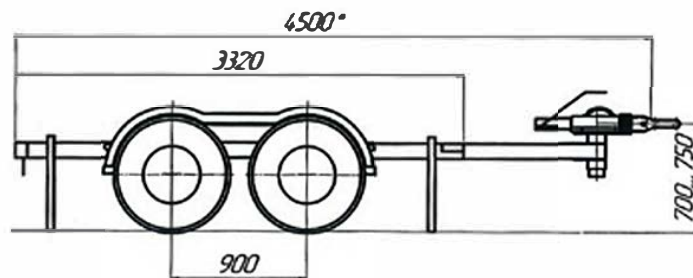

Автомобильный двухосный прицеп 849083

Полная масса: 2730кг
Грузоподъемность: 2400кг
Шины 215-90-15C

ТЕХЭКСПО®

ООО «Техэкспо» - дата регистрации 03.06.2013 г.
Генеральный директор - Вращих Филипп Юрьевич

СРО строительство № С-258-11012-013