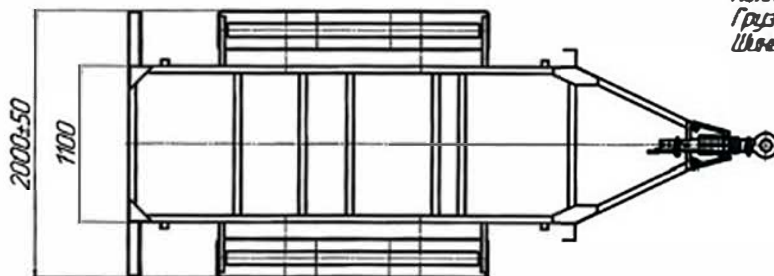

Автомобильный двухосный прицеп 849083

Полная масса: 2730кг
Грузоподъемность: 2400кг
Шины 215-90-15C

ТЕХЭКСПО®

ООО «Техэкспо» - дата регистрации 03.06.2013 г.
Генеральный директор - Вращих Филипп Юрьевич

СРО строительство № С-258-11012-013