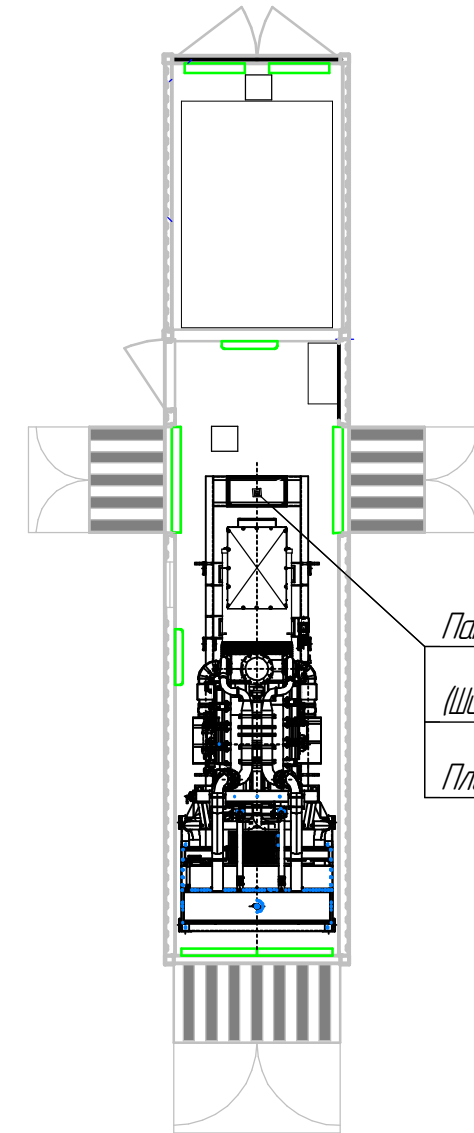

Панель управления ДГУ (DEEP SEA - DSE8610). Вид общий

Вид спереди

Вид сбоку

Вид на монтажную панель

Вид общий ДЭС

Панель управления ДГУ
(Шифр: 8703-Е-400-1).
План расположения

Вид снизу

Согласовано

Изм. № подл.	Подп. и дата	Взам. инв. №
	02.08.20	

						22_0513-00.001-АК			
						Обустройство объектов военного городка «Кузьминский», для размещения подразделений 150 МСД (Россия, Ростовская область) в части привязки к объекту автоматизированной аварийной электростанции контейнерного типа (РОСС-Д1200ВК-02-М2) мощностью 1500 кВА, напряжением 10500В, на базе дизель-генераторного агрегата Mitsubishi S12R PTAА2»			
Изм.	Колуч.	Лист	№ док.	Подп.	Дата	Блочно-модульная дизельная электростанция	Стадия	Лист	Листов
Разраб.	Долгов						Р	17	
Провер.						Панель управления ДГУ (Шифр: 8703-Е-400-1). Вид общий. План расположения			
Н.Контр.	Жуков								
ГИП	Сирота								