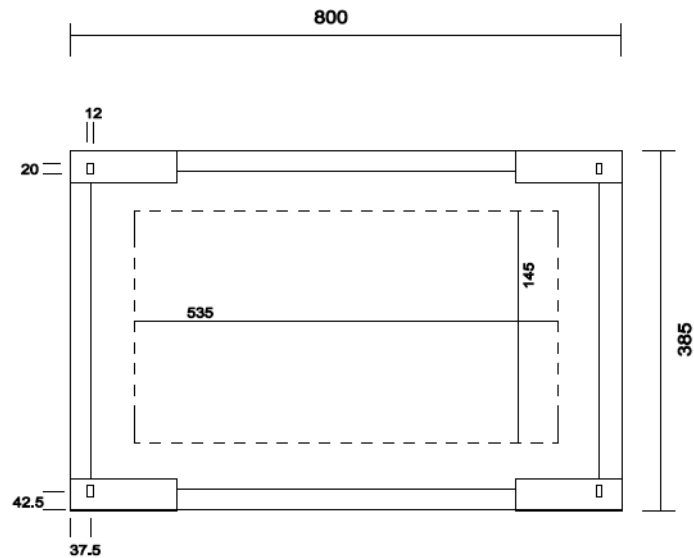

Панель управления ДГУ (DEEP SEA - DSE8610). Вид общий

Вид спереди

Вид сбоку

Вид на монтажную панель

Вид общий ДЭС

Панель управления ДГУ
(Шифр: 8703-Е-400-1).
План расположения

Вид снизу

Согласовано