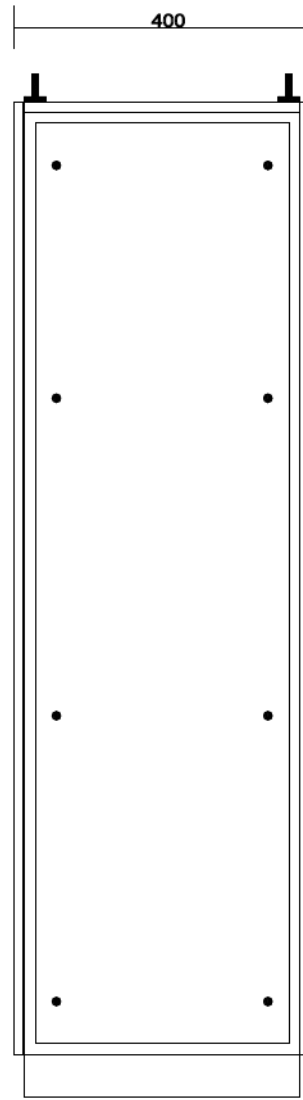

Панель управления ДГУ (DEEP SEA - DSE8610). Вид общий

Вид спереди

Вид сбоку

Вид на монтажную панель

Вид общий ДЭС

Панель управления ДГУ
(Шифр: 8703-Е-400-1).
План расположения

Вид снизу

Согласовано