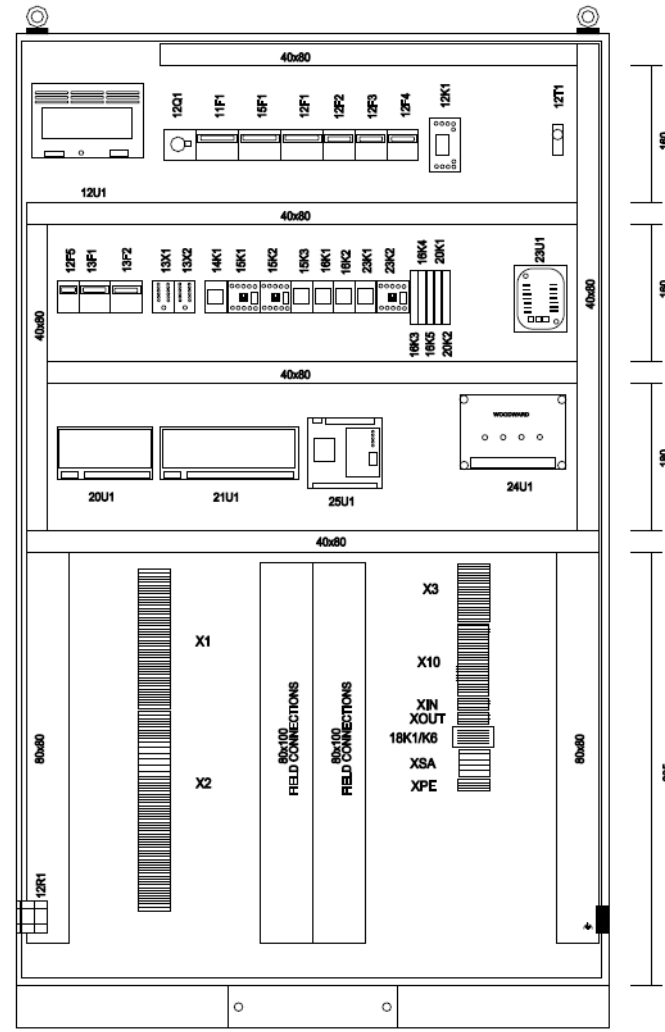

Панель управления ДГУ (DEEP SEA - DSE8610). Вид общий

Вид спереди

Вид сбоку

Вид на монтажную панель

Вид общий ДЭС

Панель управления ДГУ
(Шифр: 8703-Е-400-1).
План расположения

Вид снизу

Согласовано

Изм. № подл.	Подп. и дата	Взам. инв. №
	02.08.20	

						22_0513-00.001-АК			
						Обустройство объектов военного городка «Кузьминский», для размещения подразделений 150 МСД (Россия, Ростовская область) в части привязки к объекту автоматизированной аварийной электростанции контейнерного типа (РОСС-Д1200ВК-02-М2) мощностью 1500 кВА, напряжением 10500В, на базе дизель-генераторного агрегата Mitsubishi S12R PTAА2»			
Изм.	Колуч.	Лист	№ док.	Подп.	Дата	Блочно-модульная дизельная электростанция	Стадия	Лист	Листов
Разраб.	Долгов						Р	17	
Провер.						Панель управления ДГУ (Шифр: 8703-Е-400-1). Вид общий. План расположения			
Н.Контр.	Жуков								
ГИП	Сирота								