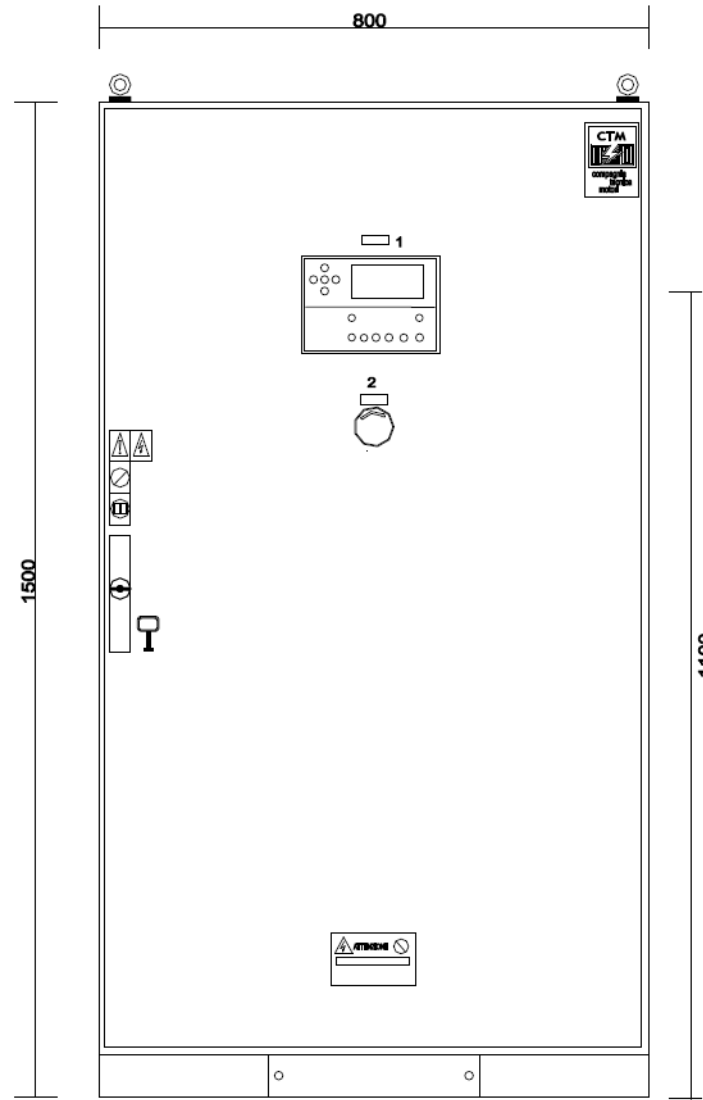

Панель управления ДГУ (DEEP SEA - DSE8610). Вид общий

Вид спереди

Вид сбоку

Вид на монтажную панель

Вид общий ДЭС

Панель управления ДГУ
(Шифр: 8703-Е-400-1).
План расположения

Вид снизу

Согласовано